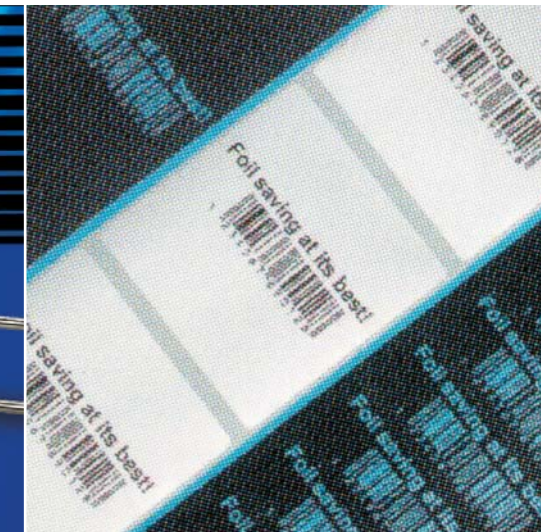

TDI

Vorbildliches Zubehör

Lupenreine Qualität

Mit 300 dpi (12 dots/mm) erzielt der TDI ein fantastisches Thermotransfer-Druckbild. Die neuartige **Near-Edge-Technologie** verleiht Ihren Etiketten größtmögliche Offset-Optik – Unterschiede zwischen ein- und vorgedrucktem Text sind kaum erkennbar.

Der TDI spart Ihnen bares Geld – seine **600-m-Folienrolle** minimiert Rüstzeiten. Die Folienbreite passen Sie bequem und schnell der tatsächlichen Eindruckbreite an.

Sie wollen hohen Output? Der TDI bedruckt bis zu 250 mm/s – auf Kofferanhängern, Strumpf- oder Bliesterkarten. Alle gängigen Barcodes. In 19 Fonts, davon zwei skalierbar.

Ihr TDI kann noch mehr:

- Hohe EDV-Kompatibilität
- Online oder Stand-alone
- Short Tags ab 30,2 x 50 mm. Bis 350 g/m².
- Schriften vergrößerbar bis Faktor 8
- Fonts drehbar um 90°, 180°, 270°
- Logos, Zusatzschriften und Symbole per Steckkarte
- Industriestandard

Intelligenter Hubtisch

Einfach unbedruckte Etiketten einlegen und den TDI starten – selbsttätig übernimmt die Hebeautomatik die Zuführung. Das spart Zeit beim Materialwechsel.

Power Stacker

Vollautomatisch werden die Etiketten perfekt gestapelt. Der Hubtisch paßt sich durch Absenken genau der jeweiligen Stapelhöhe an.

Online- oder Stand-alone-Lösung

Der TDI arbeitet sowohl im EDV-Netz als auch lokal: Mit unserer EASY PLUG Emulation steuern Sie ihn per Netzwerk, mit JETMARK für Windows per Einzel-PC.

Foliensparautomatik

Bereits ab 10 mm unbedruckter Fläche senkt dieser Mechanismus Ihre Kosten. So verbrauchen Sie weniger Material und steigern die Effizienz.

Flexibler Druck

Bliester-Etiketten. 127,85 mm Druckbreite. Hangtags. 30,2 bis 154 mm Etikettenbreite. Längs, quer, auf dem Kopf. Textilpflegesymbole. Der TDI meistert alle Formate.

Schriften, Logos, Sonderzeichen

Der TDI beherrscht 19 Standardfonts – davon zwei skalierbar – sowie alle gängigen Barcodes. Für alles Andere hat er zwei Kartenplätze à 2 MB: ein echtes Multitalent.