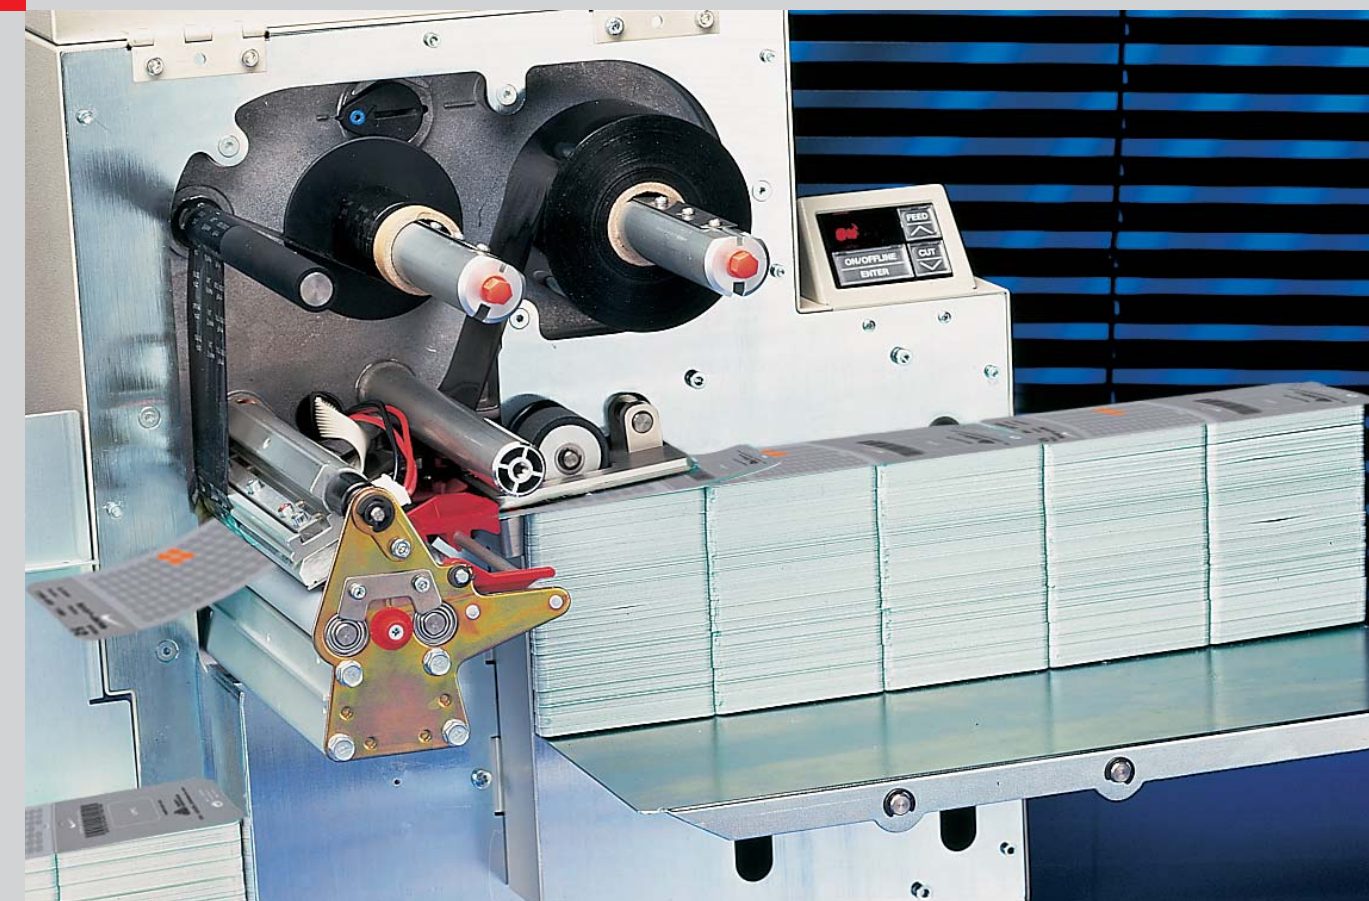

Technische Änderungen vorbehalten (07/2002).

Weltweit steht der Name Avery Dennison für perfekte Etikettierung. Außer Print & Apply Systemen sowie Thermotransfer-Druckern bieten wir Ihnen zusätzlich:

Service

Software

Verbrauchsmaterialien

Verkauf: ENDISCH-ETIKETTEN
Eibenstrasse 22, D-61118 Bad Vilbel

Tel.: +49/(0)6101/5229-0
Fax: +49/(0)6101/5229-19

info@folien.biz
www.folien.biz

Identity sticks

051790

TDI

Spezialist für Einzeletiketten mit Stil

Einzigartiger Thermo- und Thermotransferdrucker

Identity sticks